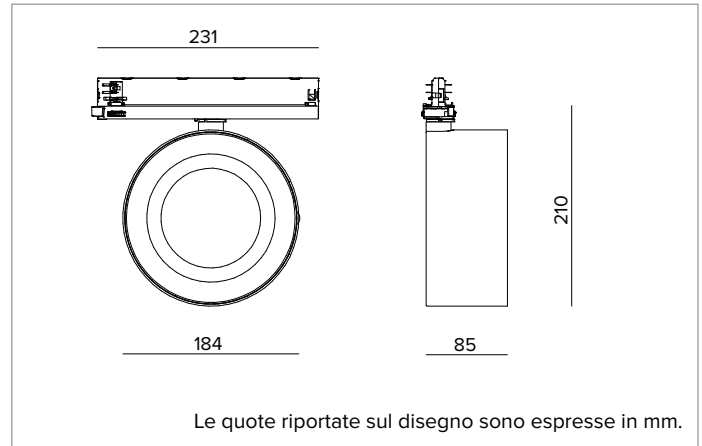

T037WWR930CAPW | ZENO 180

Proiettore professionale orientabile a LED

	3000K	H(m)	D1(m)	D2(m)	E _{max} (lx)		
	Ra90	34°	80°				
Fixture Power	43W	1	0.98	1.98	1668		
Source Flux	4738lm	2	1.96	3.97	417		
Fixture Flux	2286lm	3	2.94	5.95	185		
Efficacy	53lm/W	4	3.92	7.94	104		
TS1232	I _{max} =520cd/klm	I _{max}	2465cd	5	4.91	9.92	67

CCT nominale: 3000K

Durata utile (L80/B10): >50000h tq +25°C

CARATTERISTICHE ILLUMINOTECNICHE

Versione Wall Washer con ottica in alluminio pre-anodizzato speculare ad altissima riflettanza, schermo olografico in PMMA ed elemento nero di copertura in polimero.

Ottica: WALL WASHER

Apertura di fascio: WW

Rendimento ottico: 48%

Flusso apparecchio: 2286lm

Efficienza luminosa: 53lm/W

Sicurezza fotobiologica: Conforme al gruppo di rischio basso RG1

CARATTERISTICHE MECCANICHE

Corpo ottico realizzato in pressofusione di alluminio verniciato. Orientabilità del corpo ottico da 0 a -90° sul piano verticale e di 355° su quello orizzontale, con possibilità di bloccaggio del puntamento.